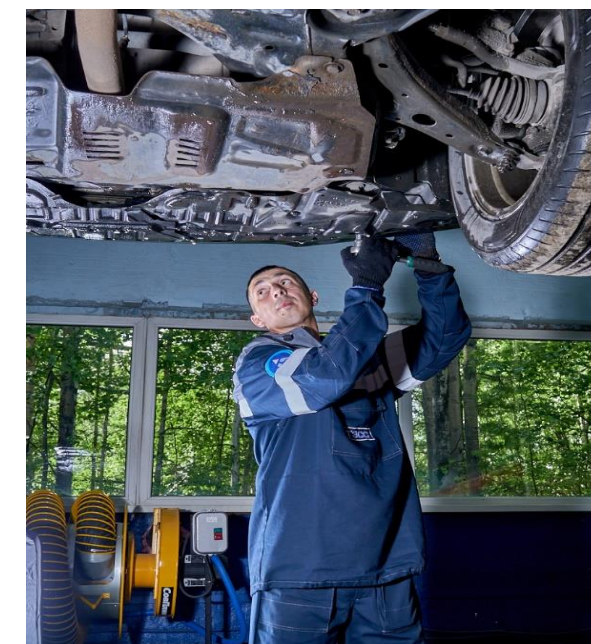

СТАНЦИЯ ТЕХНИЧЕСКОГО ОБСЛУЖИВАНИЯ

Наша станция технического обслуживания находится в г. Нижневартовск и направлена на удовлетворение потребностей автовладельцев в поддержании и восстановлении исправности и работоспособности автомобиля.

Мы предлагаем комплекс работ технического обслуживания и капитального ремонта грузового и легкового автотранспорта, шиномонтажа, кузовного и других видов ремонта.