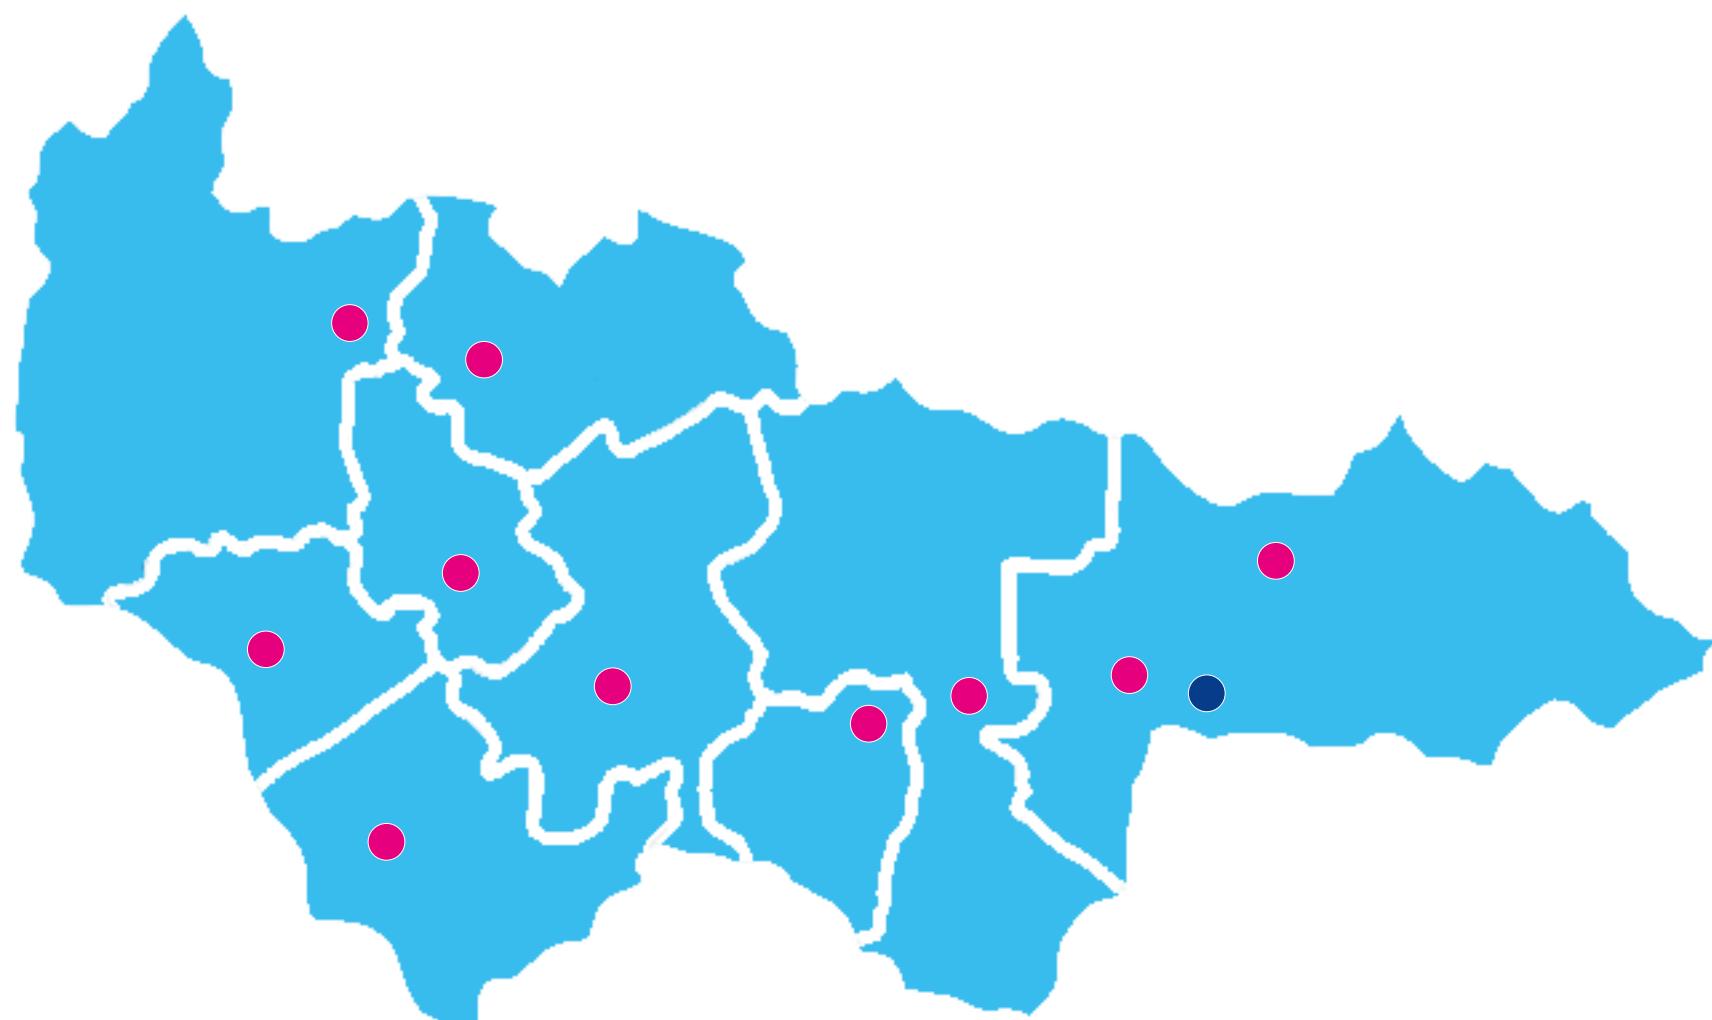

## ТЕРРИТОРИЯ ПРЕДОСТАВЛЕНИЯ УСЛУГ

### ИНФРАСТРУКТУРА

техническое  
обслуживание

транспортные  
услуги

- Нижневартовск
- Сургут
- Советский
- Нягань

- Ханты-Мансийск
- Нефтеюганск
- Мегион
- Радужный

- Ноябрьск
- Белоярск
- Березово
- Урай

Мы предоставляем транспортные услуги в регионах:

- Ханты-Мансийский автономный округ
- Иркутская область, г. Усть-Кут
- Амурская область, г. Свободный